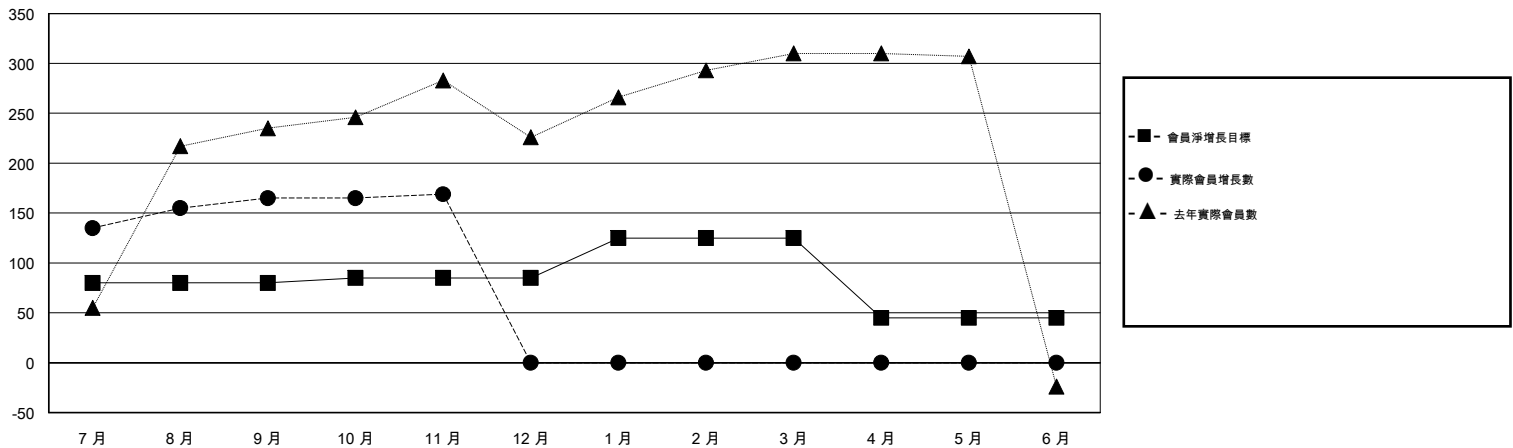

MONTHLY MEMBERSHIP PROGRESS REPORT

District 300B2

Results as of: 11/30/2018

GMT: PEI-JEN CHEN

地點 REP OF CHINA

GMT憲章區

分會			
成果 2018-2019			
季	新分會目標	新會	會員流失的分會
7月/8月/9月	0	0	0
10月/11月/12月	1	0	0
1月/2月/3月	0	0	0
4月/5月/6月	0	0	0

位會員@每位須繳			
成果 2018-2019			
季	會員淨增長目標	實際會員增長數	實際退會會員 (包括轉會)
7月/8月/9月	80	235	61
10月/11月/12月	5	16	10
1月/2月/3月	40	0	0
4月/5月/6月	-80	0	0

目標與實際新會累積

目標和實際會員累積

已取消的分會: 0	43 CLUBS OF 58 增添1位或以上的新會員	性別分佈 男 1,739 (71.24%) 女 702 (28.76%) 年度女性會員百分比目標: 38%
放棄的會員	點擊這裡取得累計會員數據	總計家庭單位會員數 141
過世 0		支付減半會費的家庭會員 73
分會已取消 0		
其他 71		
總計 71		