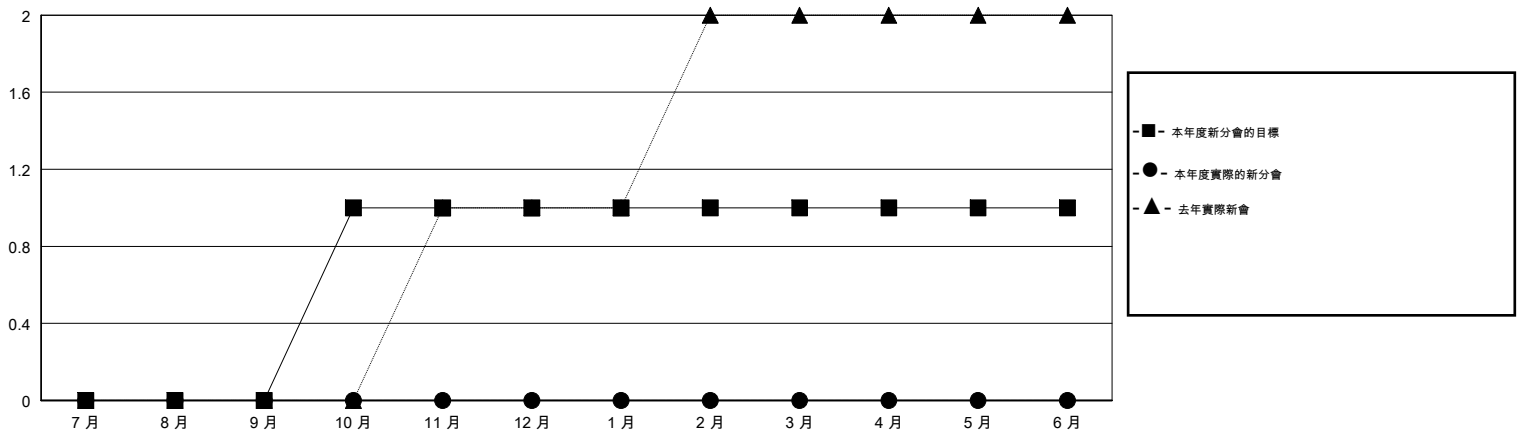

MONTHLY MEMBERSHIP PROGRESS REPORT

District 300B2

Results as of: 11/30/2018

GMT: PEI-JEN CHEN

地點 REP OF CHINA

GMT憲章區

分會			
成果 2018-2019			
季	新分會目標	新會	會員流失的分會
7月/8月/9月	0	0	0
10月/11月/12月	1	0	0
1月/2月/3月	0	0	0
4月/5月/6月	0	0	0

位會員@每位須繳			
成果 2018-2019			
季	會員淨增長目標	實際會員增長數	實際退會會員 (包括轉會)
7月/8月/9月	80	235	61
10月/11月/12月	5	16	10
1月/2月/3月	40	0	0
4月/5月/6月	-80	0	0

目標與實際新會累積

目標和實際會員累積

已取消的分會: 0	43 CLUBS OF 58 增添1位或以上的新會員	性別分佈 男 1,739 (71.24%) 女 702 (28.76%) 年度女性會員百分比目標: 38%
放棄的會員	點擊這裡取得累計會員數據	總計家庭單位會員數 141
過世 0		支付減半會費的家庭會員 73
分會已取消 0		
其他 71		
總計 71		